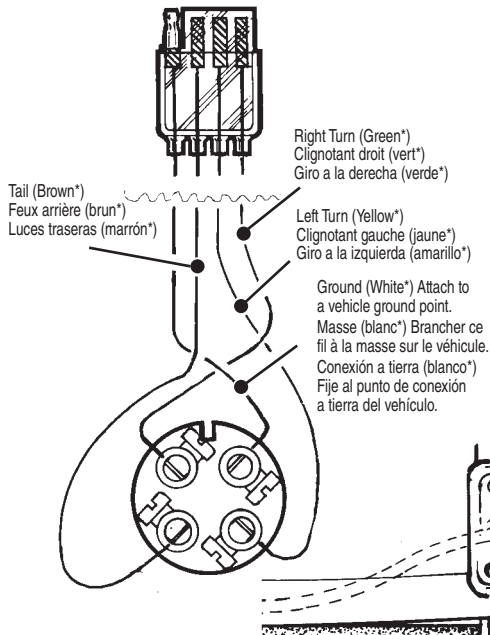

GF7060 ALT. B

Complete System for Vehicle-to-Trailer Wiring

4-way round PIN type plug to 4-way flat adapter

Système complet de câblage entre véhicule et remorque

Adaptateur de prise ronde à 4 BROCHES pour raccord plat à 4 fils

Sistema completo para realizar el cableado desde el vehículo al remolque

Adaptador redondo de 4 PINES para conexión plana de 4 hilos

Do Not Destroy This Card
Keep it as a reference to use for wiring instructions.

Ne pas détruire cette carte
La conserver comme source de références pour le câblage.

No destruya esta tarjeta
Guárdela como referencia de uso para las instrucciones de cableado.

***Note:** Locate wires by function only. Color coding is not standard among all manufacturers.