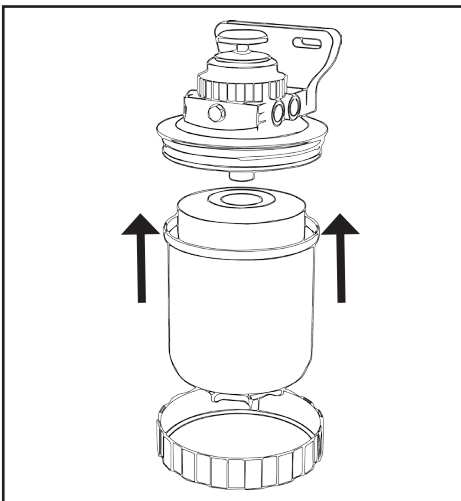

WIX Institute
of Filtration Technology

BOLETÍN DE NUEVOS PRODUCTOS

Los Filtros WIX ahora ofrecen elementos de repuesto, sin llave, para los sistemas de combustible Stanadyne® Fuel Manager® FM100

El nuevo diseño de costura doble ofrece un empaque de sello más sólido para prevenir fugas. Este nuevo sello, junto con la característica de no requerir llave, hace que la experiencia de instalación sea más sencilla, y su vida útil libre de problemas. Toda la catalogación permanece igual y el rendimiento de un gran filtro continúa asegurando que sus sistemas de combustible estén protegidos.

Los números de catálogo incluyen: 33531, 33532, 33547, 33548, 33668, 33533, 33738

elementos de repuesto, sin llave,
para los sistemas de combustible

Como recordatorio, nuestra recomendación siempre ha sido, y permanecerá siendo, que la elección de un filtro de repuesto se realice utilizando únicamente la información disponible más actual del catálogo de la aplicación. En la catalogación de hoy en día, la electrónica (por ejemplo, internet, interacción electrónica) sería la información más actual disponible de la aplicación.