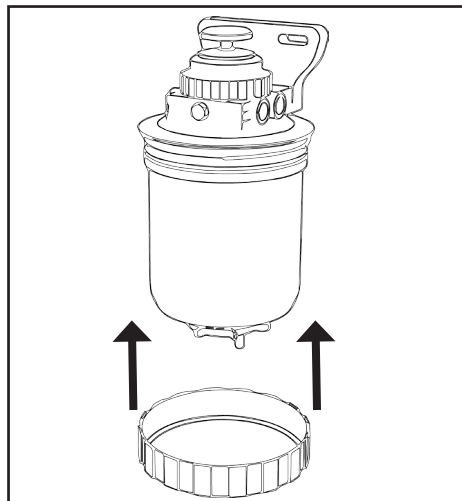

WIX Institute
of Filtration Technology

BOLETÍN DE NUEVOS PRODUCTOS

Los Filtros WIX ahora ofrecen elementos de repuesto, sin llave, para los sistemas de combustible Stanadyne® Fuel Manager® FM100

El nuevo diseño de costura doble ofrece un empaque de sello más sólido para prevenir fugas. Este nuevo sello, junto con la característica de no requerir llave, hace que la experiencia de instalación sea más sencilla, y su vida útil libre de problemas. Toda la catalogación permanece igual y el rendimiento de un gran filtro continúa asegurando que sus sistemas de combustible estén protegidos.

Los números de catálogo incluyen: 33531, 33532, 33547, 33548, 33668, 33533, 33738

elementos de repuesto, sin llave,
para los sistemas de combustible

Como recordatorio, nuestra recomendación siempre ha sido, y permanecerá siendo, que la elección de un filtro de repuesto se realice utilizando únicamente la información disponible más actual del catálogo de la aplicación. En la catalogación de hoy en día, la electrónica (por ejemplo, internet, interacción electrónica) sería la información más actual disponible de la aplicación.